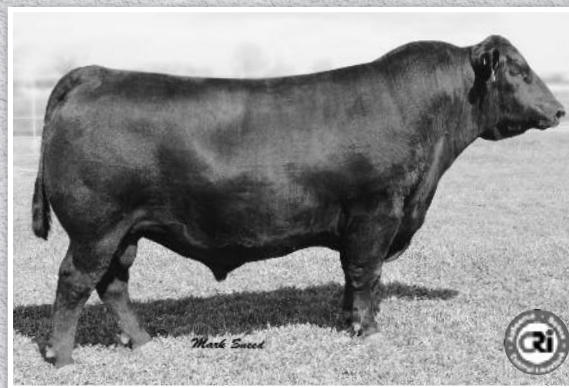

SAV Efficiency 7056 AAA#15787788

Purebred Angus Tattoo: 7056 BD: 1-1-07
SAV 8180 Traveler 004 x Champion Hill Erica 3614

CED	BW	WW	YW	SC	Milk	Marb	RE	$B
+5	+3.3	+52	+95	+1.41	+24	+0.27	+0.06	+35.26